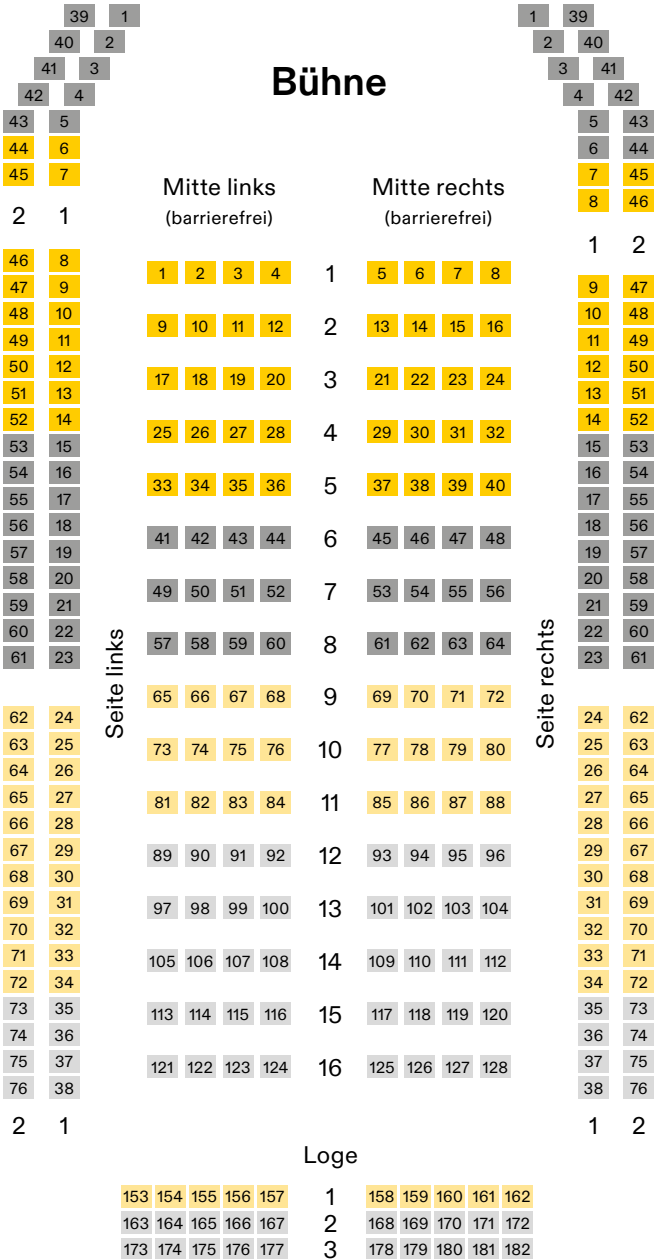

# Aula der Alten Universität

Grabengasse 1, 69117 Heidelberg

■ 1. Kategorie ■ 2. Kategorie ■ 3. Kategorie ■ 4. Kategorie